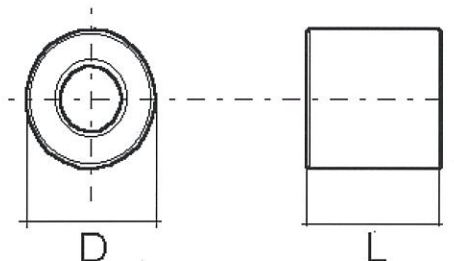

MADREVITI IN BRONZO

G-CuSn12

Scheda 3	
Prodotto	MADREVITE CILINDRICA
Numero principi filetto	1
Materiale	BRONZO G-CuSn12

Codice articolo	Tipo madrevite	Verso filetto	Diametro filetto e passo in mm	Dimensioni		Superficie di contatto filetti mm ²	Peso in g
				d	L		
MBC12031D	cilindrica	DX	12 x 3	36	36	593,76	295
MBC12031S	cilindrica	SX	12 x 3	36	36	593,76	295
MBC14041D	cilindrica	DX	14 x 4	36	36	678,58	280
MBC14041S	cilindrica	SX	14 x 4	36	36	678,58	280
MBC16041D	cilindrica	DX	16 x 4	36	36	791,68	265
MBC16041S	cilindrica	SX	16 x 4	36	36	791,68	265
MBC18041D	cilindrica	DX	18 x 4	36	36	904,77	250
MBC18041S	cilindrica	SX	18 x 4	36	36	904,77	250
MBC20041D	cilindrica	DX	20 x 4	40	40	1130,97	350
MBC20041S	cilindrica	SX	20 x 4	40	40	1130,97	345
MBC22051D	cilindrica	DX	22 x 5	40	40	1225,22	325
MBC22051S	cilindrica	SX	22 x 5	40	40	1225,22	320
MBC25051D	cilindrica	DX	25 x 5	45	45	1590,43	465
MBC25051S	cilindrica	SX	25 x 5	45	45	1590,43	460
MBC28051D	cilindrica	DX	28 x 5	45	45	1802,48	410
MBC28051S	cilindrica	SX	28 x 5	45	45	1802,48	410
MBC30061D	cilindrica	DX	30 x 6	50	50	2120,57	600
MBC30061S	cilindrica	SX	30 x 6	50	50	2120,57	595
MBC35061D	cilindrica	DX	35 x 6	55	55	2764,60	750
MBC35061S	cilindrica	SX	35 x 6	55	55	2764,60	750
MBC40071D	cilindrica	DX	40 x 7	60	60	3440,04	920
MBC40071S	cilindrica	SX	40 x 7	60	60	3440,04	915
MBC45081D	cilindrica	DX	45 x 8	65	65	4186,17	1110
MBC45081S	cilindrica	SX	45 x 8	65	65	4186,17	1110
MBC50081D	cilindrica	DX	50 x 8	70	70	5057,96	1300
MBC50081S	cilindrica	SX	50 x 8	70	70	5057,96	1300
MBC55091D	cilindrica	DX	55 x 9	80	80	6346,01	2050
MBC60091D	cilindrica	DX	60 x 9	80	80	6974,33	1775
MBC60091S	cilindrica	SX	60 x 9	80	80	6974,33	1775
MBC70101D	cilindrica	DX	70 x 10	100	100	10210,17	3875